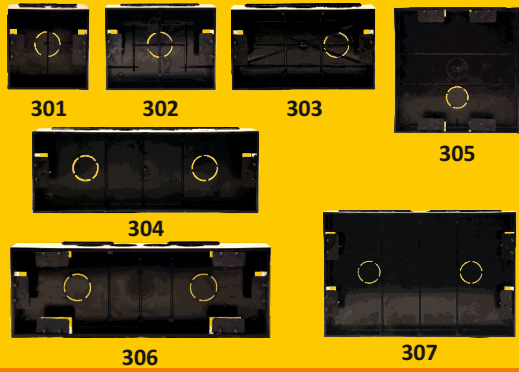

### Concealed Modular Box

S.No	CODE	SIZE	DESCRIPTION	DIMENSION (WxHxL)
1	KSMB 301	3"x3"	1&2 Module	75mmx 75mm x 50mm
2	KSMB 302	4"x3"	3 Module	100mm x 75mm x 50mm
3	KSMB 303	5"x3"	4 Module	125mm x 75mm x 50mm
4	KSMB 304	8"x3"	6 Module	200mm x 75mm x 50mm
5	KSMB 305	5"x5"	8 Module	125mm x 120mm x 50mm
6	KSMB 306	9"x3"	8 Module	230mm x 75mm x 50mm
7	KSMB 307	8"x6"	12 Module	200mm x 150mm x 50mm